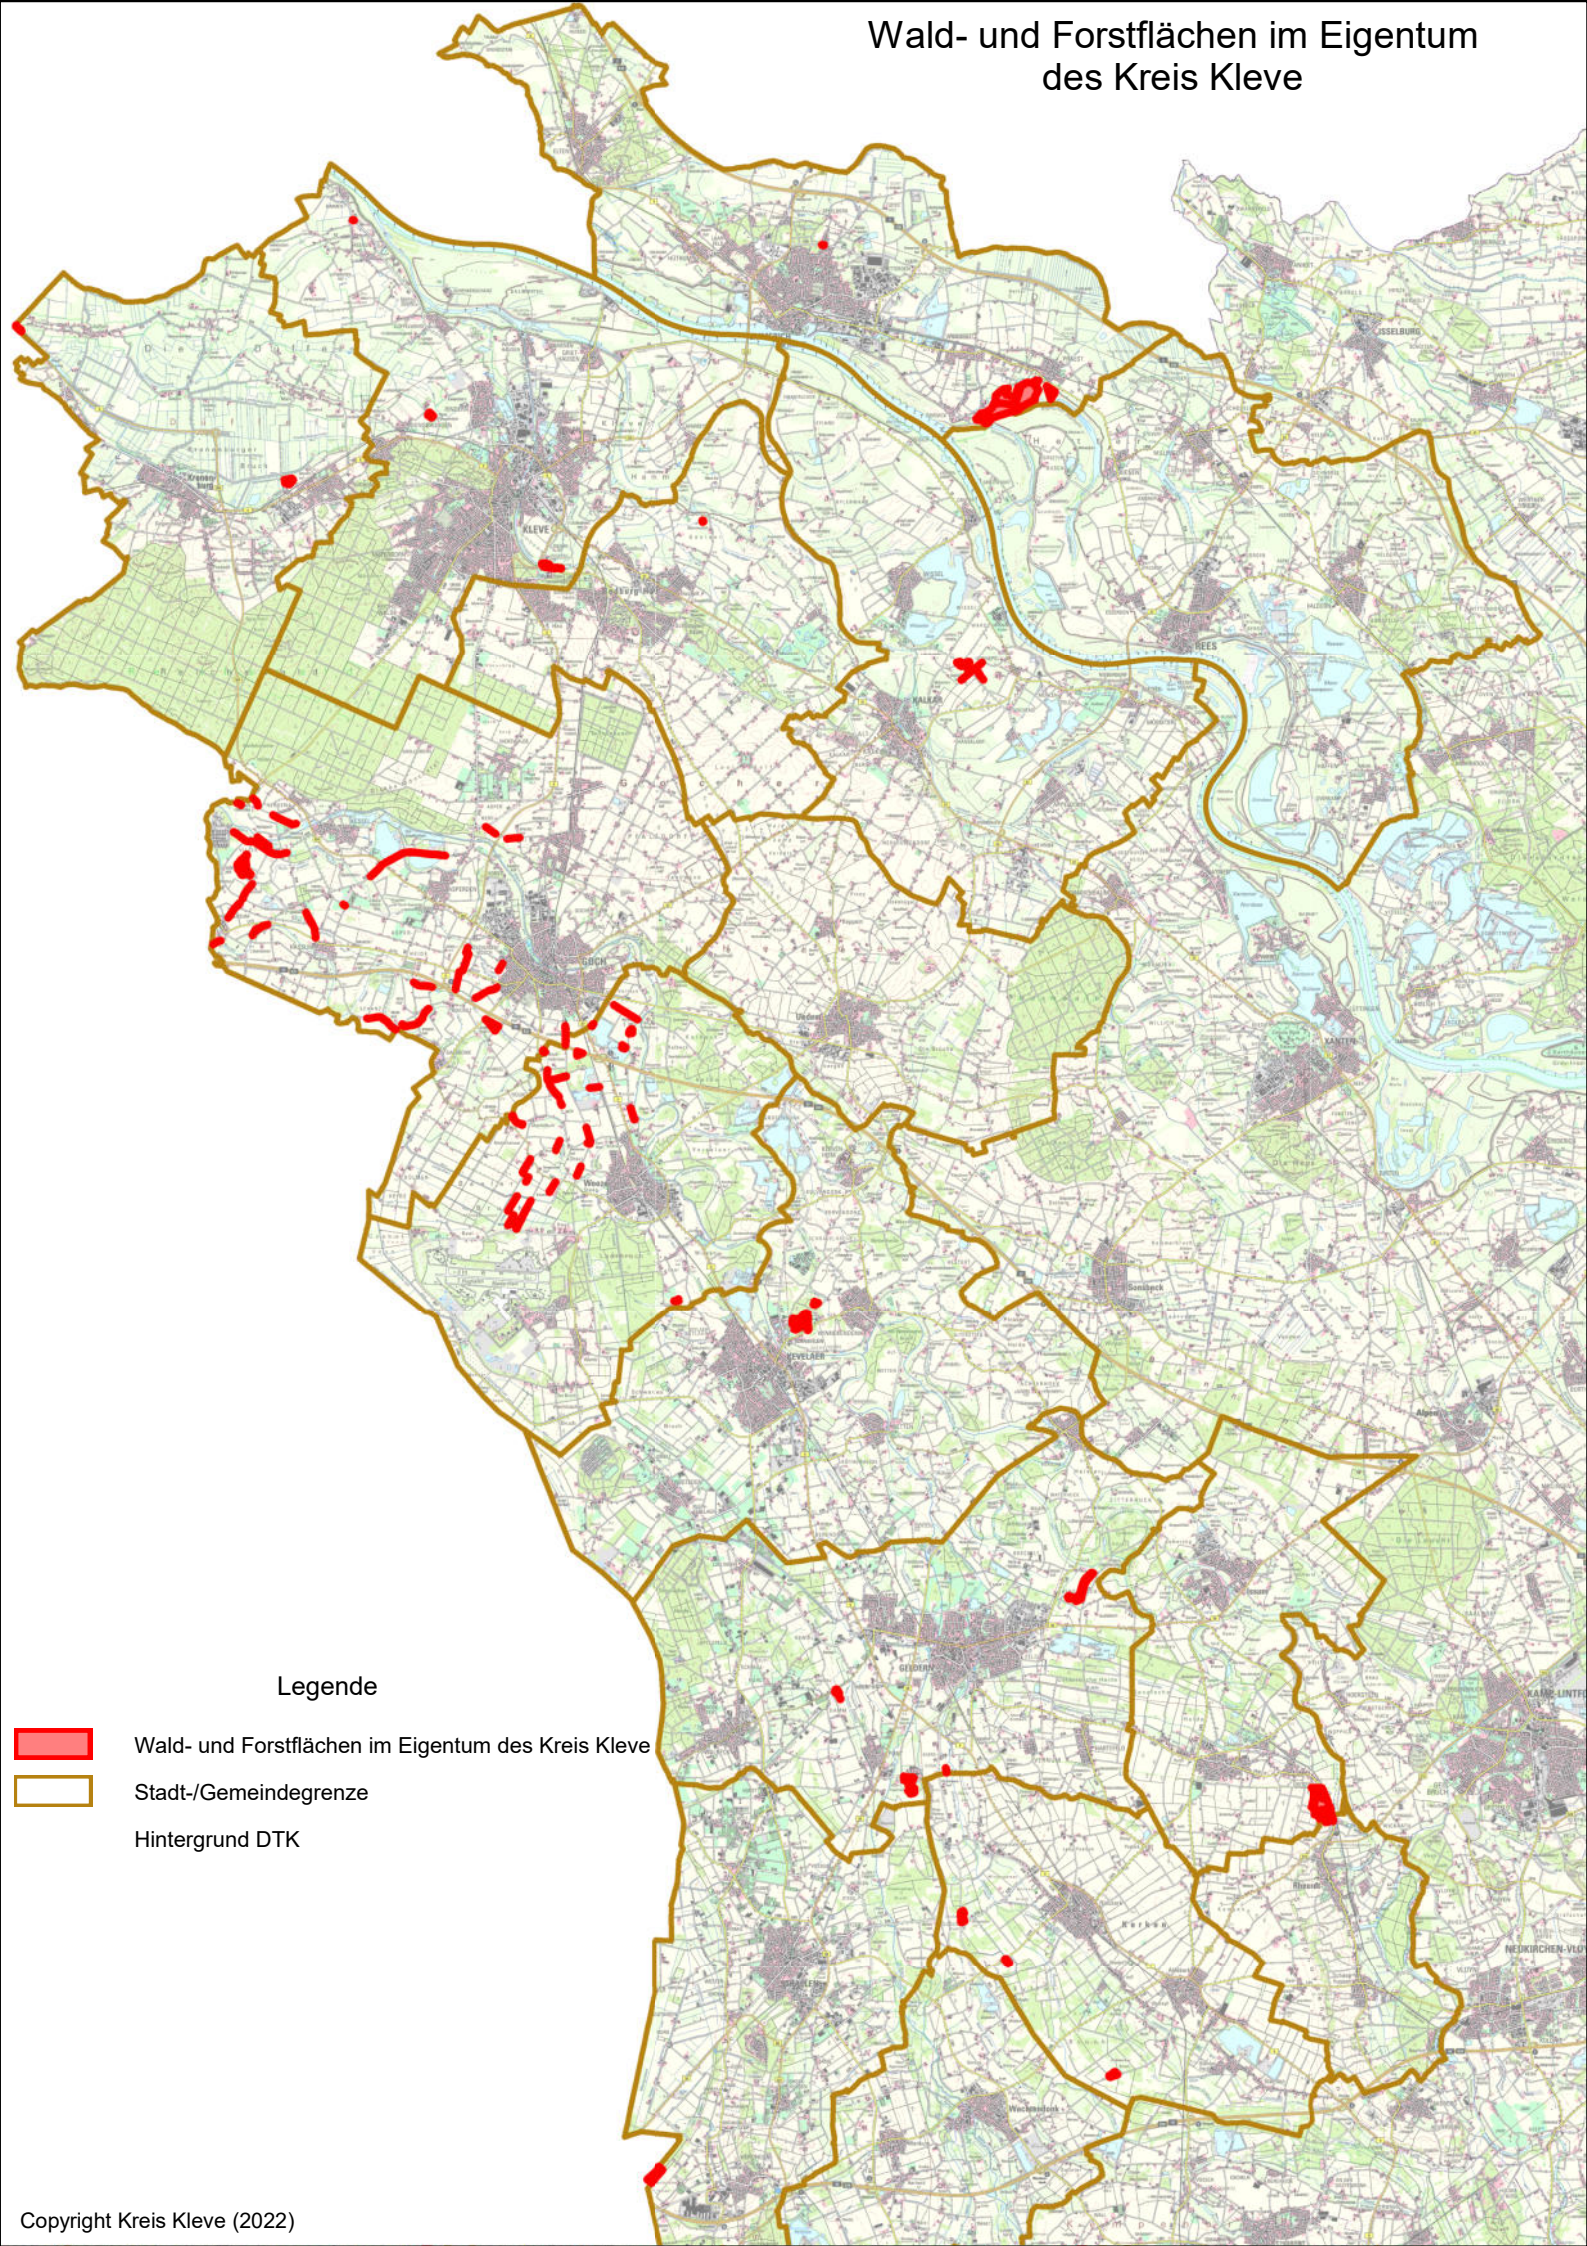

Wald- und Forstflächen im Eigentum des Kreis Kleve

Legende

-  Wald- und Forstflächen im Eigentum des Kreis Kleve
-  Stadt-/Gemeindegrenze
- Hintergrund DTK